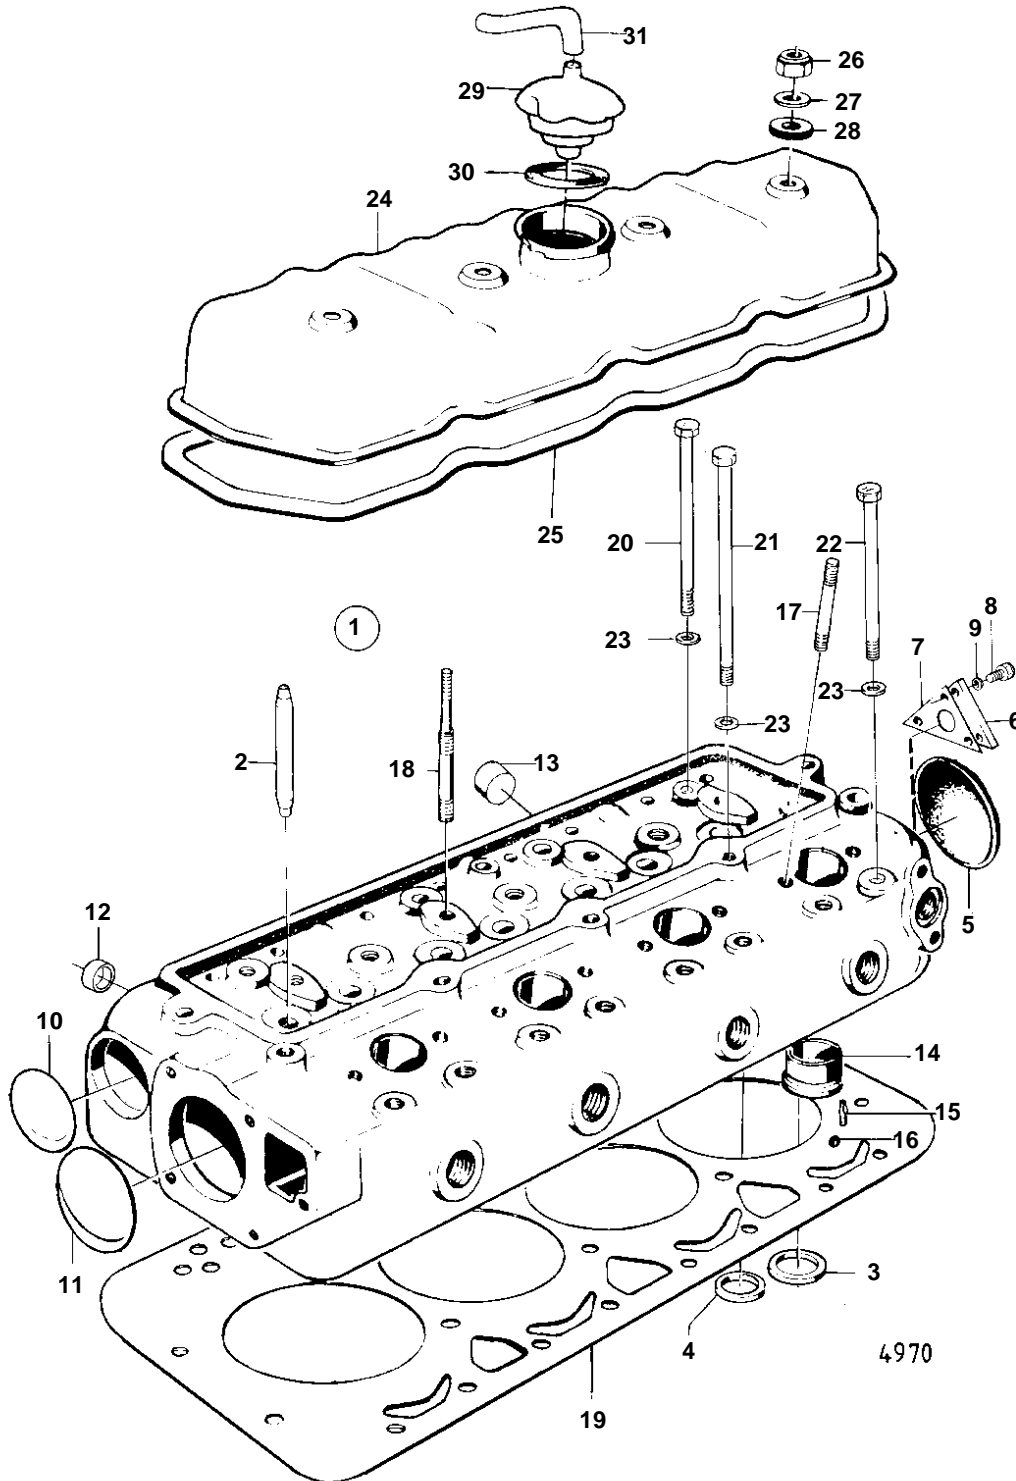

AQD21A, MD21A

AQD21A, MD21A

REF	PART NO.	QTY	DESCRIPTION	NOTES
1		1		FOR BB115 WITH VOLVO PENTA REDUCTION REVERSE GEAR.
				MO-3124096/XXXX
		1	Cylinder head	MO3124097/XXXX-
2		8	· VALVE GUIDE	STD
	818053	8	· Guide	(818052) OVER SIZE 0,13 M
				REPL BY 818053
	818053	8	· · Guide	OVER SIZE 0,29 MM
		8	· · Guide	OVER SIZE 0,59 MM
3		4	· · VALVE SEAT, INTAKE	STD
		4	· · Seat, VALVE SEAT	OVER SIZE 0,21 MM
				MO-3113975/XXXX
		4	· · · Valve seat, VALVE SEAT	OVER SIZE 0,21 MM
				MO 3113976/XXXX-
		4	· · · · Valve seat, VALVE SEAT	OVER SIZE 0,51 MM
				MO-3113975/XXXX
		4	· · · · · Valve seat, VALVE SEAT	OVER SIZE 0,51 MM
				MO 3113976/XXXX-
4		4	· · · · · VALVE SEAT, EXHAUST	STD
		4	· · · · · Valve seat, VALVE SEAT	OVER SIZE 0,21 MM
				MO-3113975/XXXX
		4	· · · · · · Valve seat, VALVE SEAT	OVER SIZE 0,21 MM
				MO 3113976/XXXX-
		4	· · · · · · · Valve seat, VALVE SEAT	OVER SIZE 0,51 MM
				MO-3113975/XXXX
		4	· · · · · · · · Valve seat, VALVE SEAT	OVER SIZE 0,51 MM
				MO 3113976/XXXX-
5		2	· · · · · · · · · Expansion plug	MO-3120663/XXXX
6		2	· · · · · · · · · Cover	MO3120664/XXXX-
7		2	· · · · · · · · · Gasket	MO3120664/XXXX-
8		6	· · · · · · · · · Hexagon screw	MO 3120664/XXXX-
9	941907	6	· · · · · · · · · Spring washer	MO 3120664/XXXX-
10	941400	1	· · · · · · · · · Expansion plug	(814044)
11		1	· · · · · · · · · Expansion plug	
12		4	· · · · · · · · · Plug	
13		1	· · · · · · · · · Plug	
14		4	· · · · · · · · · EMULSION HOUSING	STD
		4	· · · · · · · · · Valve seat, EMULSION HOUSING	OVER SIZE 0,11 MM
				MO-3120663/XXXX
	829786	4	· · · · · · · · · Precombustion chambre, EMULSION HOUSING	OVER SIZE 0,11 MM
				MO3120664/XXXX-
		4	· · · · · · · · · Valve seat, EMULSION HOUSING	OVER SIZE 0,56 MM
				MO-3120663/XXXX
		4	· · · · · · · · · · Mixing chamber, EMULSION HOUSING	OVER SIZE 0,56 MM
				MO3120664/XXXX-
15		4	· · · · · · · · · · · Lock pin	MO-3120663/XXXX
				MO-3120663/XXXX
16		4	· · · · · · · · · · · Ball	MO3120664/XXXX-
17	953058	8	· · · · · · · · · · · Stud	
18	818202	4	· · · · · · · · · · · Stud	
19	829214	1	Gasket	MO-3119179/XXXX
	829531	1	Gasket	MO3119180/XXXX-
20	818049	7	Screw	
21	818050	7	Screw	
22	818048	8	Screw	
23	818221	22	Washer	
24		1	Valve cover	
25	819756	1	Gasket	MO-3111829/XXXX
	829285	1	Gasket	MO3111830/XXXX-
26	826643	4	Lock nut	